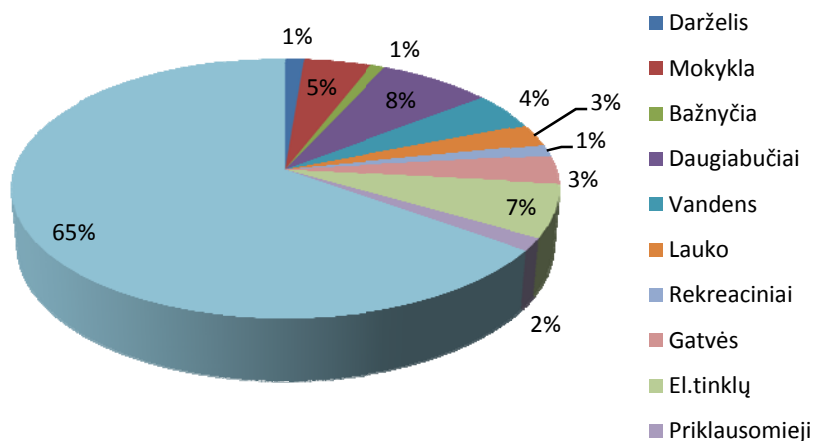

2.2. Želdinių priklausomumas skirtingų kategorijų želdynams

Priklausomai nuo želdynų kategorijos, Girkalnio miestelyje išskirta kelios želdinių grupės:

atskirųjų želdynų želdiniai;

privačių teritorijų želdiniai;

mokyklos teritorijos želdiniai;

darželio teritorijos želdiniai;

daugiabučių namų teritorijos želdiniai

elektros tinklų (požeminių komunikacijų) želdiniai;

vandens, lauko apsauginiai želdiniai;

gatvės (kelio) želdiniai;

bažnyčios teritorijos želdiniai;

kitų priklausomųjų želdynų želdiniai (garažai, gaisrinė, bendrovės).

Didžiausią dalį (65 %) sudaro privačiose teritorijose augantys želdiniai, 8% - daugiabučių namų teritorijoje, po 7% - vandens-lauko bei po el. laidais, 6% - mokykloje ir darželyje augantys želdiniai (2 pav.). Kituose želdynuose auga daug mažiau medžių ir krūmų.

2 pav. Sklypų skaičiaus procentinis pasiskirstymas želdynuose

Sąlyginai daug sklypų priskirti vandens apsauginiams želdiniams. Dalis šių želdinių auga prie tvenkinių, dalis – palei upelius, jų šlaituose, dar kita dalis supa vandens saugyklas. Šį rudenį vieno tvenkinio želdinius pradėjo graužti bebrai, nuversdami ar pažeisdami kelis medžius. Lauko