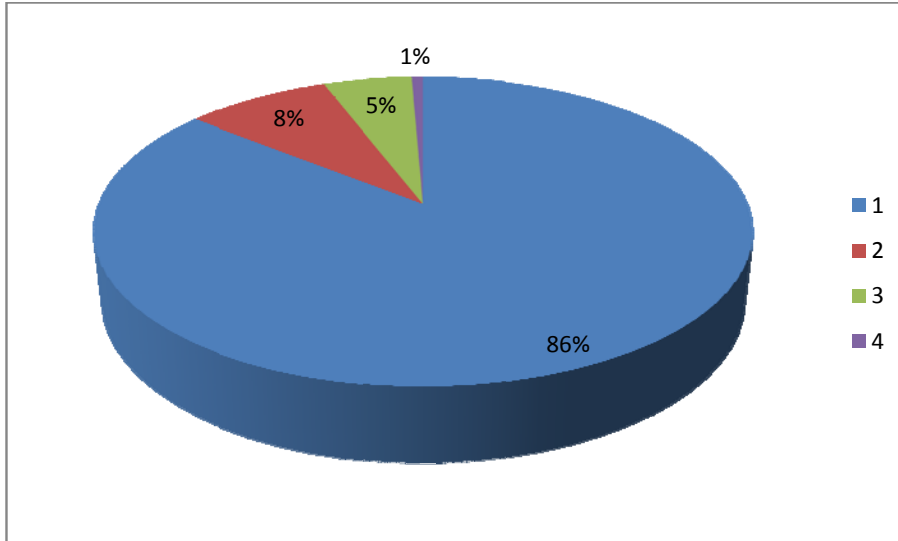

5 pav. Gatvės želdinių būklės procentinis pasiskirstymas

Vertinant visus miestelio želdinius, galima teigti, kad Girkalnyje augantys medžiai ir krūmai iš esmės yra sveiki, gyvybingi, gerai prižiūrimi. Kadangi pats miestelis pakankamai jaunas, tai ir medžiai dar jauni, vienas kitas tik vyresnio amžiaus. O jauni medžiai dažniausiai būna daug sveikesni už vyresnius.