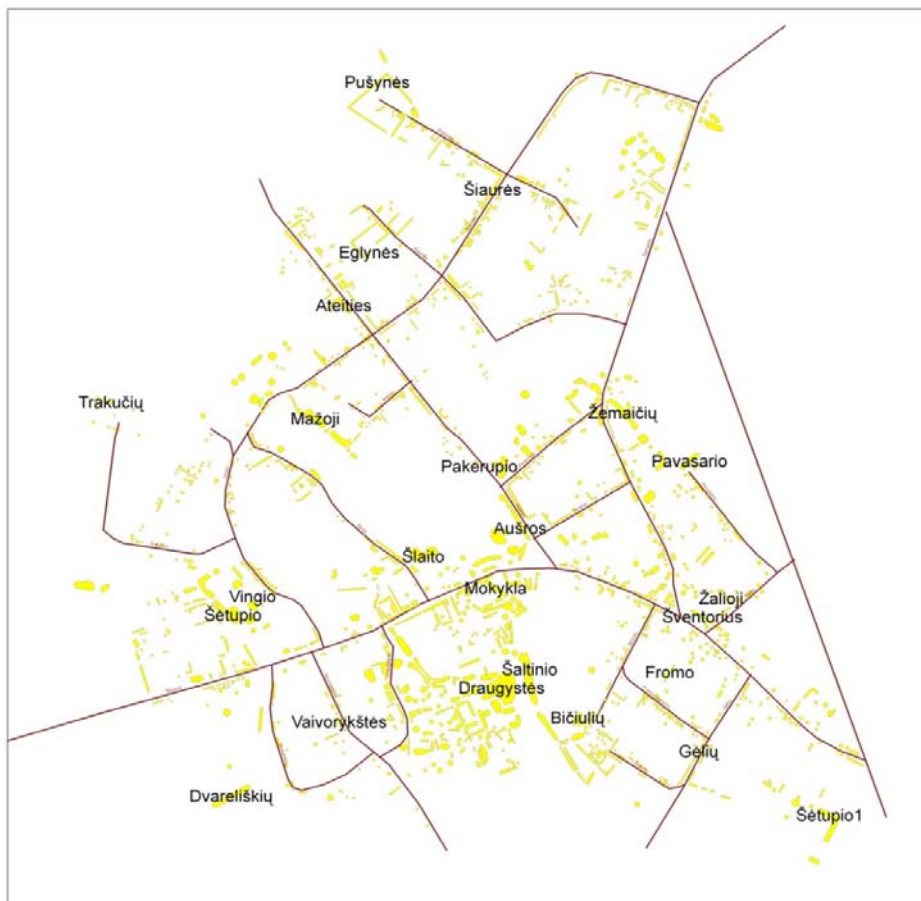

1. INVENTORIZAVIMO OBJEKTAS, METODIKA

Girkalnio miestelio (išskyrus privačias valdas) želdinių ir želdynų inventorizavimas buvo vykdytas 2010 m. rugsėjo – spalio mėnesiais. Inventorizuojant želdinius, kiekvienam iš jų buvo nustatomi šie parametrai:

1. augalo vardas (rūšis, veislė);
2. aukštis metrais (1 m tikslumu);
3. skersmuo cm (2 cm tikslumu);
4. būklė.

Inventorizuojant želdinius, kad būtų patogiau suregistruoti ir atrasti visus inventorizuotus augalus, visi sklypai priskirti gatvėms, o gatvėse orientuoti pagal namų nr. ar esamą vietovę. Šetupio gatvė padalinta į dvi dalis, vakarinę dalį pavadinus Šetupis, o rytinę Šetupis 1. Mokyklos teritorijoje augantys želdiniai priskirti ne gatvei, o mokyklai. Taip pat ir prie bažnyčios pastato augantys želdiniai priskirti Šventoriui. Viso išskirta 24 sąlyginės gatvės (1 pav.).

1 pav. Želdinių gatvių tinklas