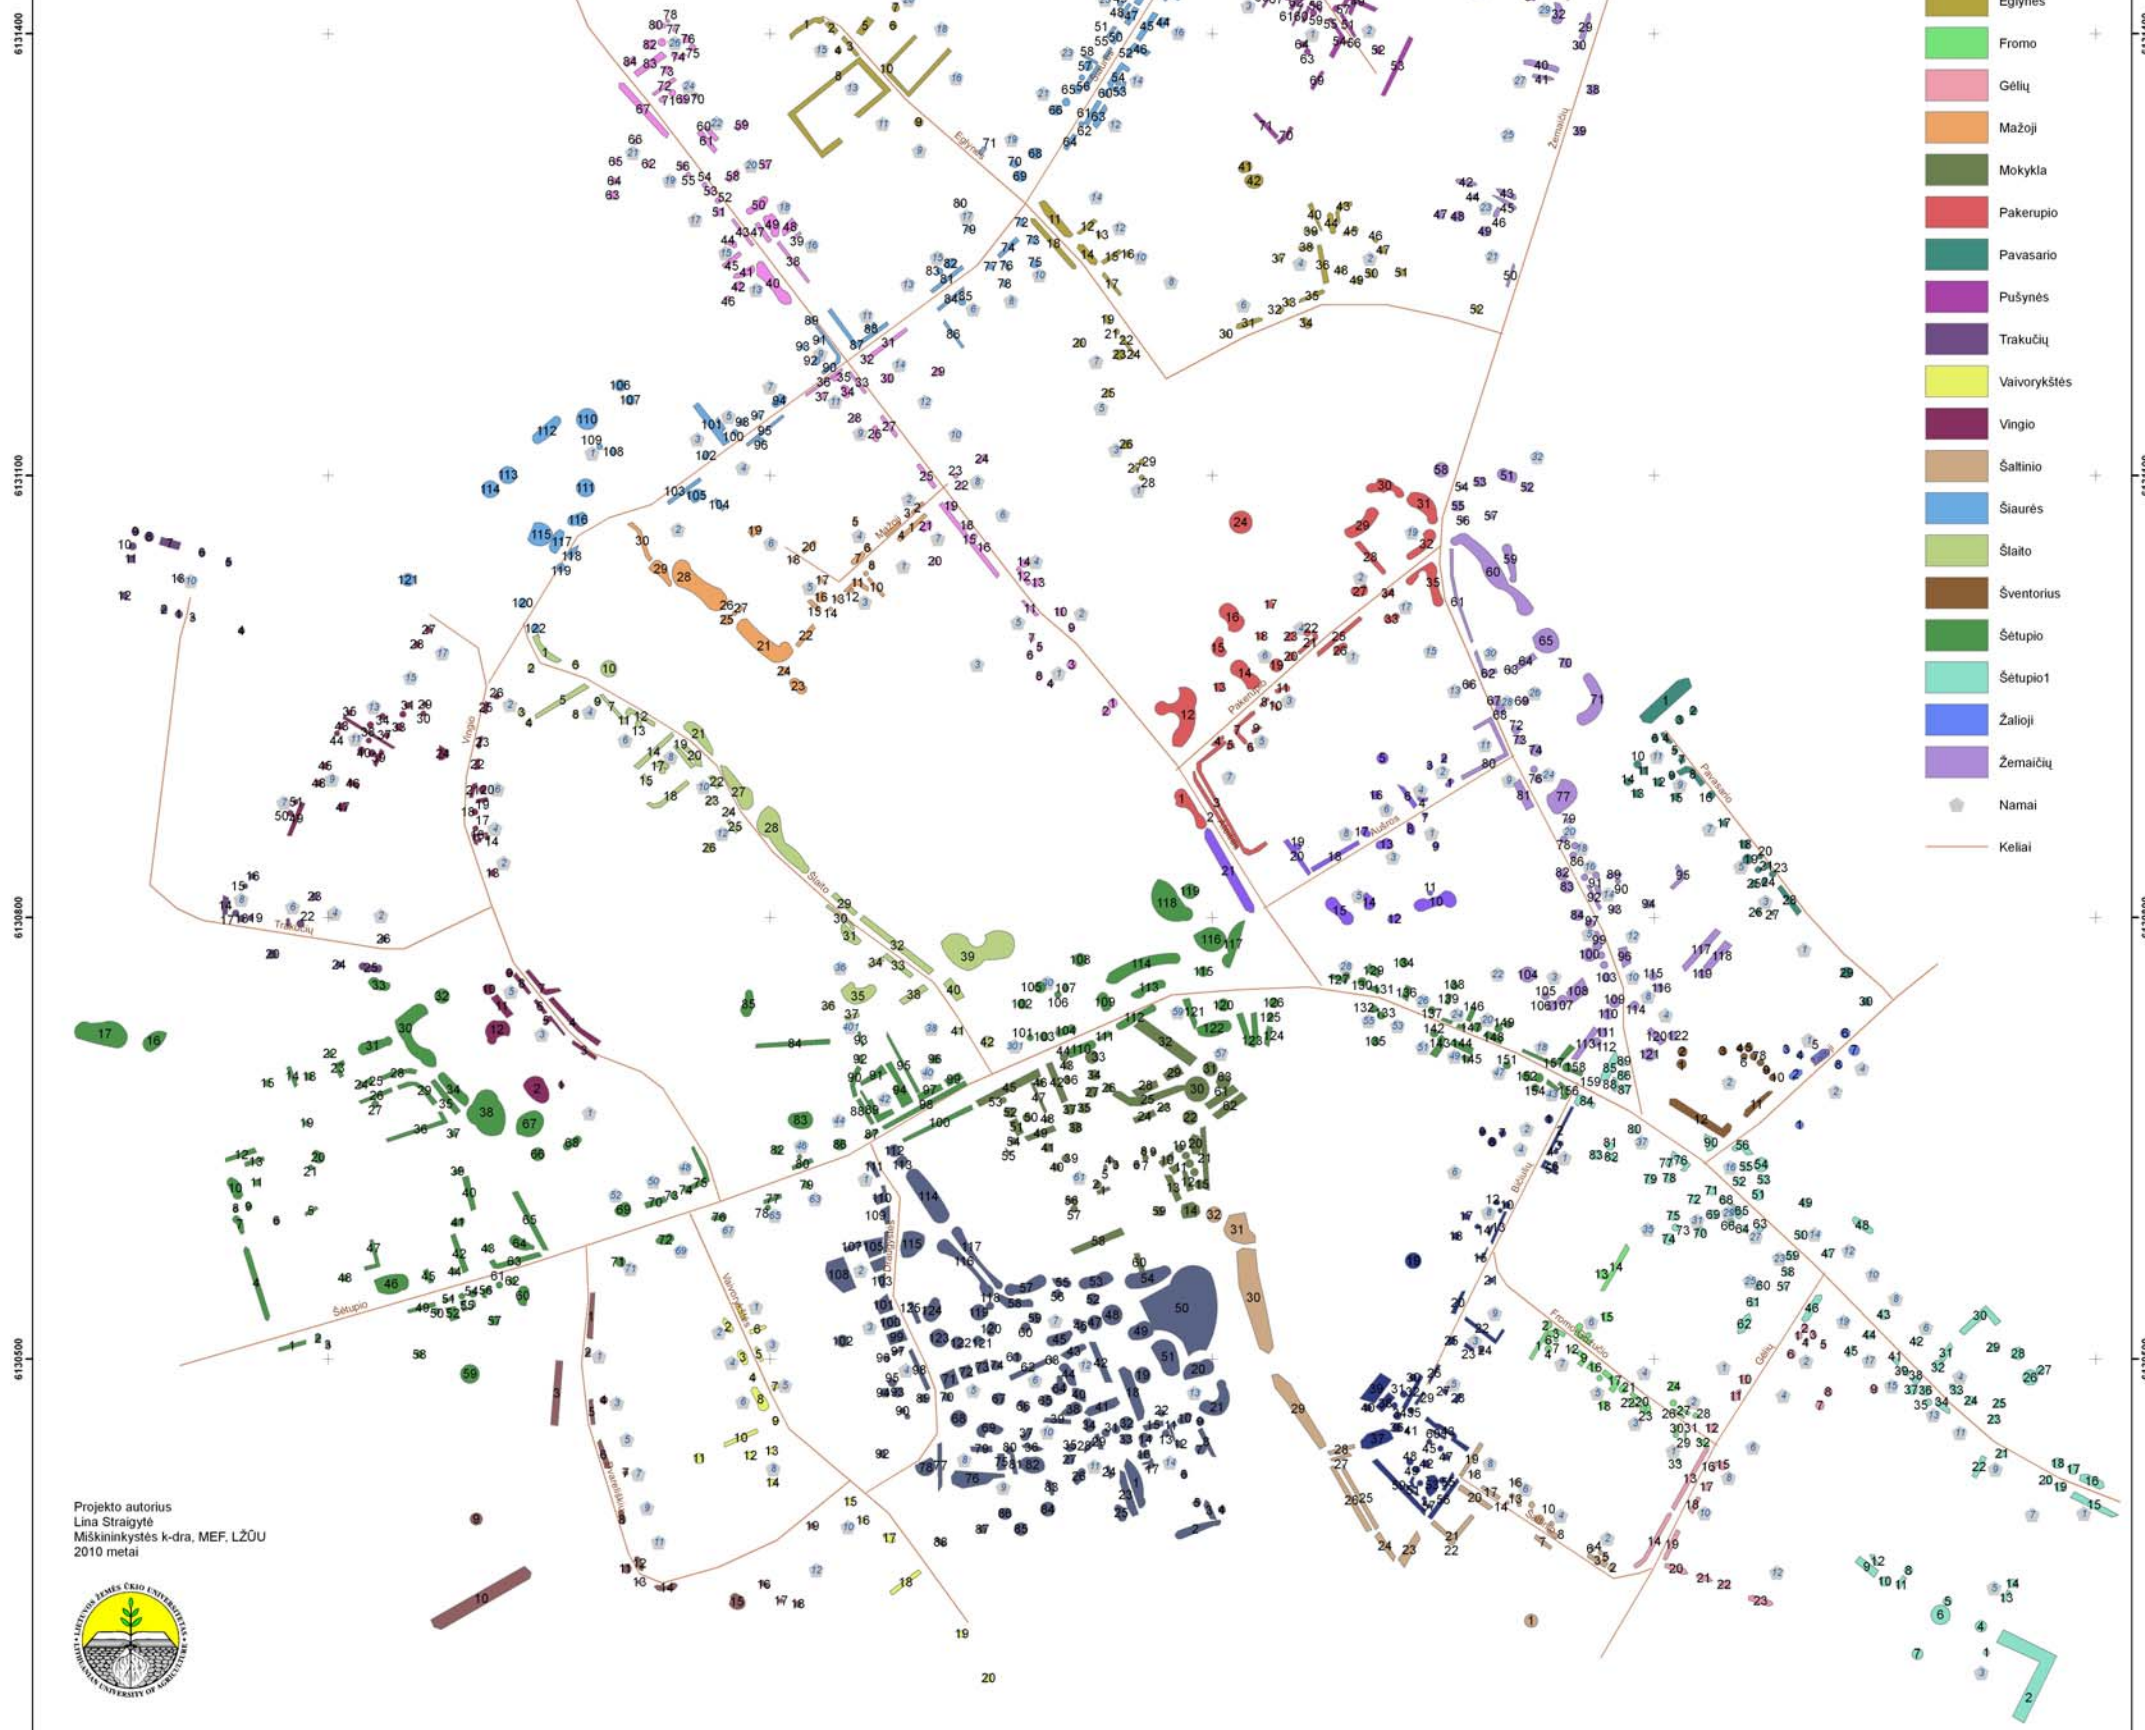

TERITORINIS GIRKALNIO ŽELDINIŲ IŠSIDĖSTYMO PLANAS

1:2.500

Koordinacių sistema LKS 94

Legenda

Želdiniai
Gatvė

- Aleties
- Aušros
- Bičiulių
- Draugystės
- Dvareiškių
- Eglynės
- Fromo
- Gėlių
- Mažoji
- Mokykla
- Pakerupio
- Pavasario
- Pušynės
- Trakučių
- Vaivorykštės
- Vingio
- Šalinio
- Šiaurės
- Šlaito
- Šventorius
- Šėtopio
- Šėtopio1
- Žalioji
- Žemaičių
- Namai
- Keliai

Projekto autorius
Lina Straigytė
Mokymų k-dra, MEF, LŽŪU
2010 metai