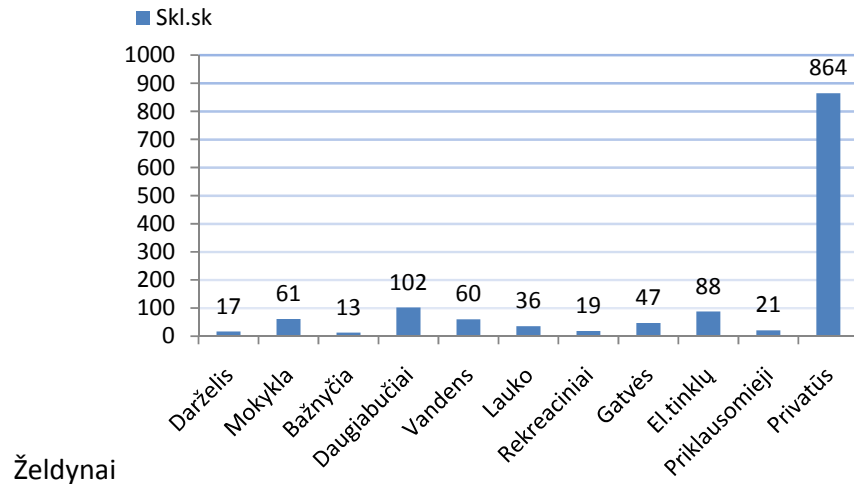

Girkalnis

apsauginiai želdiniai didele dalimi auga taip pat užmirkusiose drėgnose vietose. Todėl kai kuriais atvejais jie gali tarnauti ir kaip vandens apsauginiai želdiniai.

Ganėtinau daug medžių auga po elektros tinklais. Jie sukelia papildomų išlaidų, nes reikia dažnokai žeminti viršūnes, genėti šonines šakas. Pasitaiko atvejų kai vėl naujai sodinami po laidais aukštais užaugantys medžiai. Reiktų atpratinti miestelio žmones neleistuose teritorijose sodinti aukštaūgius medžius.

3 pav. Želdinių sklypų sk. pasiskirstymas želdynuose

Ši statistika parodo, kad miestelyje mažokai rekreacinės paskirties želdynų (3 pav.), kurie labai svarbūs visos miestelio bendruomenės gyvenimui. Miestelyje nėra sutvarkyto nei parko, nei skvero, kuriame galėtų bendravimui rinktis girkalniečiai. Prie daugiabučių namų esantis parkas tinka jaunimui sportuoti, bet jame labai trūksta želdinių, kurie sukurtų ramesnes vietas pabendrauti vyresniems žmonėms, trūksta suoliukų.