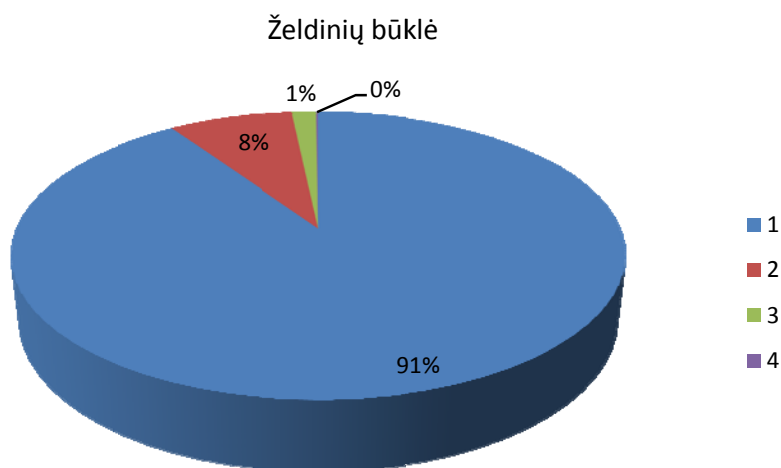

2.3. Želdinių būklė

Želdinių būklė vertinta keturių balų sistemoje: gera, patenkinama, bloga, sausuoliai. Daugiausiai yra geros būklės želdinių ~ 8600 vnt (91%). Patenkinamos būklės želdiniai rasti 424 vnt (8%). Blogos būklės užfiksuoti 77 želdiniai (1%), o sausuolių – 5 vnt. Trys sausuoliai liko po gaisro, apdegus keliems medžiams. Miestelyje blogos būklės yra 18 rūšių medžių ir krūmų. Daugiausiai blogos būklės yra paprastųjų eglių (18), paprastųjų karaganų (gyvatvorė), paprastųjų klevų (11), trapiųjų gluosnių (9), tuopų (6). Kitų rūšių medžių ir krūmų blogos būklės yra tik pavieniui. Blogos būklės eglių tokį didelį kiekį nulėmė viename sklype prie daugiabučių namų susodinta jaunų eglių 13 vnt. eilė, kuri visa džiūna. Procentinis pasiskirstymas pagal būklę pateiktas 4 paveiksle:

4 pav. Visų želdinių būklės procentinis pasiskirstymas

Geros ir patenkinamos būklės želdiniams iš ūkinių priemonių kai kuriems tereikia genėjimo. Blogos būklės želdiniams ir sausuoliams projektuojami kirtimai, nes jie nebepuošia aplinkos, patys yra ligoti ir skursta. Tokius želdinius reiktų pakeisti naujais, sveikais, jei tinka toje vietoje sodinti.

Gatvės želdinių būklė (5 pav.) būna blogesnė nei kitos miestelio dalies želdinių būklės dėl oro taršos, dažnesnių mechaninių pažeidimų. Šiuo požiūriu Girkalnis ne išimtis, čia blogos būklės medžiai sudaro 5%. Patenkinamos būklės želdiniai sudaro 8%, (pav.) tiek pat kiek ir visame miestelyje.