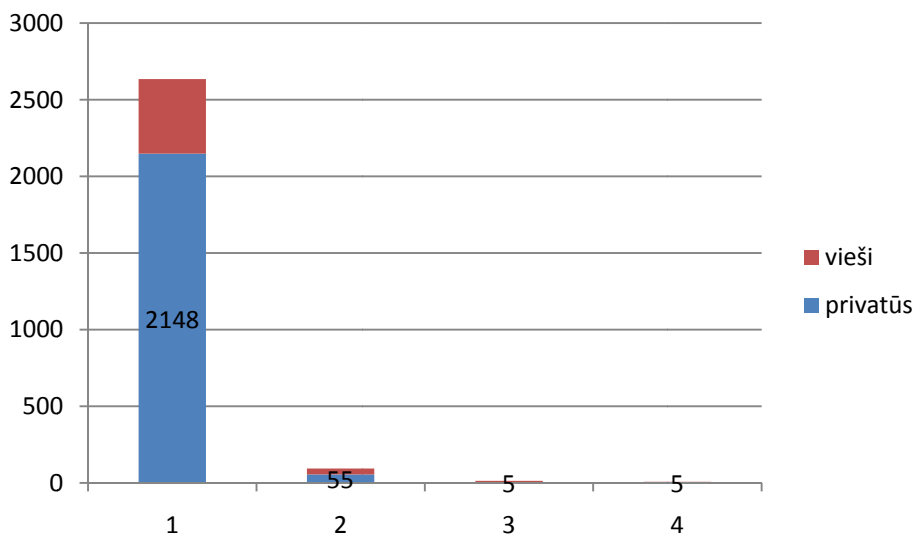

6 pav. Želdinių pasiskirstymas pagal būklę privačiuose ir viešose nuosavybės f.sklypuose