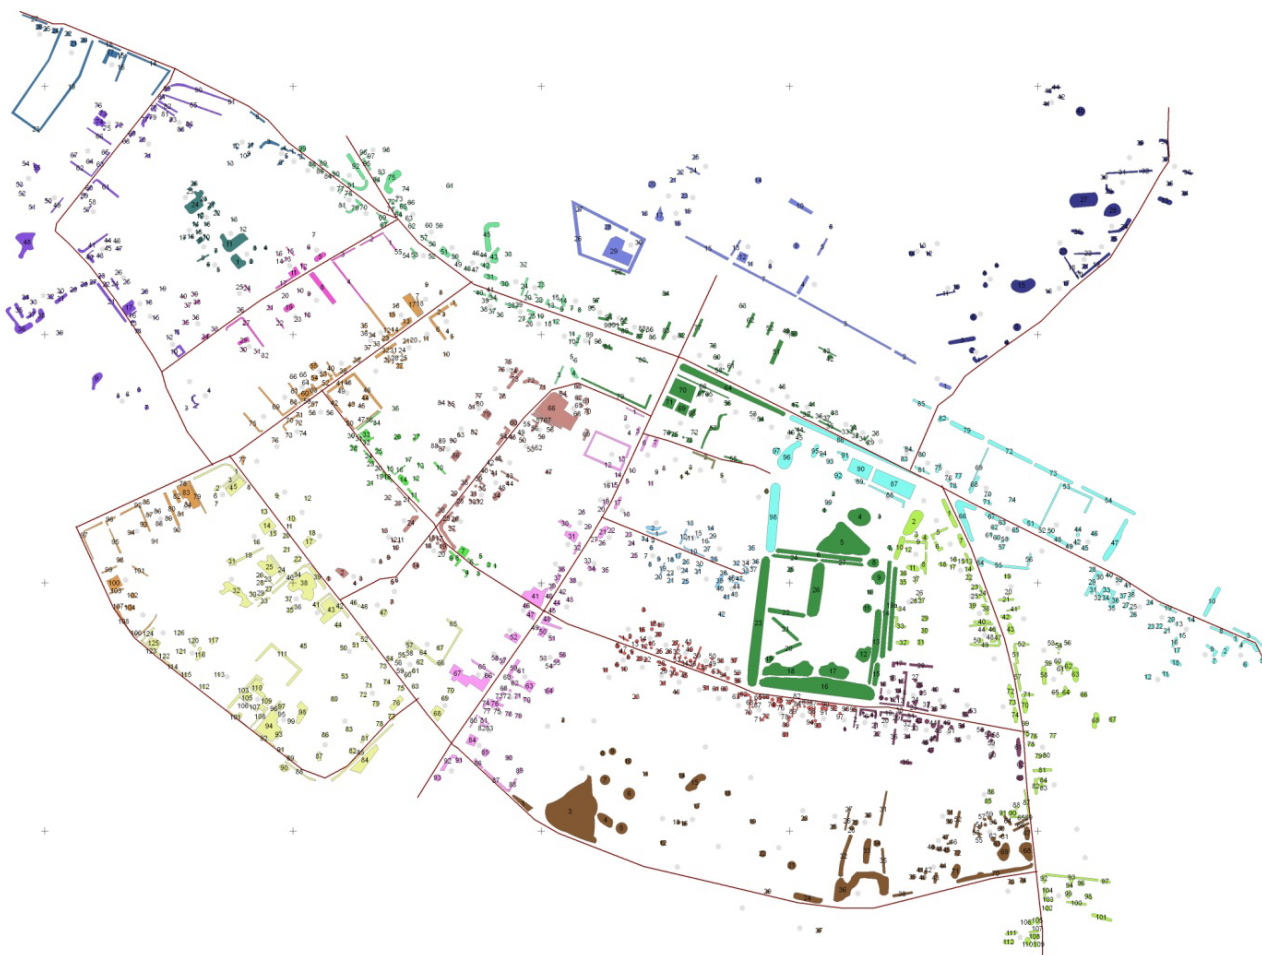

INVENTORIZAVIMO OBJEKTAS, METODIKA

Nemakščių miestelio želdinių ir želdynų inventORIZAVIMAS buvo vykdytas 2010 m. rugsėjo – spalio mėnesiais. Inventorizuojant želdinius, kiekvienam iš jų buvo nustatomi šie parametrai:

1. augalo vardas (rūšis, veislė);
2. aukštis metrais (1 m tikslumu);
3. skersmuo cm (2 cm tikslumu);
4. būklė.

Kad būtų patogiau suregistruoti ir atrasti visus inventorizuotus augalus, visi sklypai priskirti 20 gatvėms (1 pav.), o gatvėse - orientuoti pagal namų numerius ar esamą vietovę.

1 pav. Nemakščių želdinių išsidėstymas pagal gatves