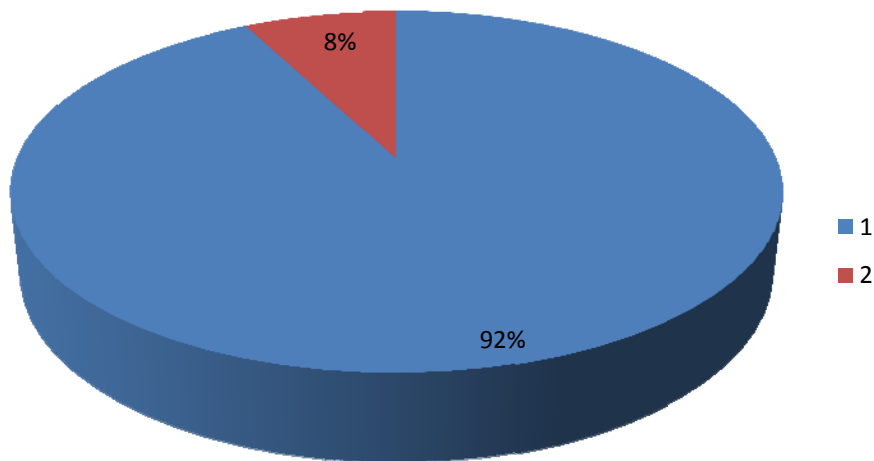

Vertinant gatvės-elektros tinklų želdinius, miestelyje nėra sausuolių ir labai blogos būklės želdinių (5 pav.).

5 pav. Gatvės ir elektros tinklų želdinių būklė

Blogos būklės medžių nebuvimas rodo, kad laiku iškertami pasenusieji, sergantys medžiai, kurie gali kelti pavojų eismo saugumui, elektros tinklams.

Želdinių būklė skirtingose nuosavybės formos sklypuose pasiskirsčiusi panašiai (6 pav.), tik privačiose žemės valdose esantis gerokai didesnis želdinių kiekis sudaro gausesnį geros būklės želdinių įspūdį.