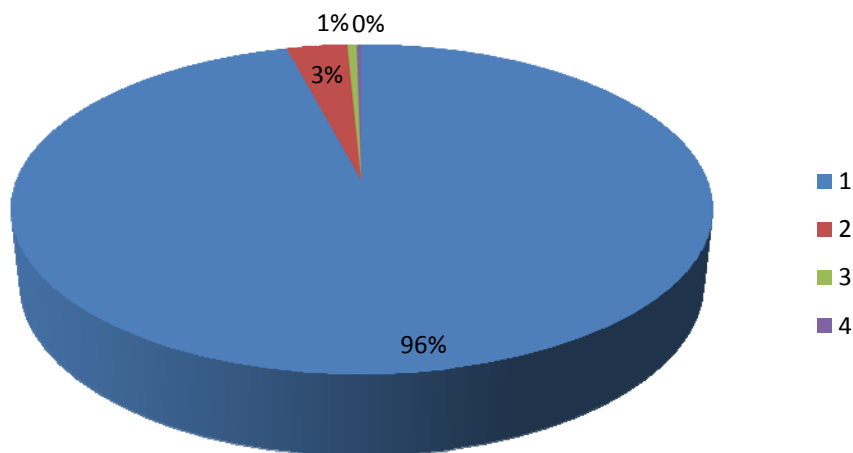

3. Želdinių būklė

Želdinių būklė vertinta keturių balų sistemoje: gera, patenkinama, bloga, sausuoliai. Net 96% želdinių yra geros būklės ir tik 3 procentai – patenkinamos.

4 pav. Želdinių būklės procentinis pasiskirstymas

Blogos būklės medžių yra tik 11 sklypų (5 lent.). Daugiausiai blogos būklės yra beržų – 8 vnt, trijuose sklypuose. Beržai nėra ilgaamžiai medžiai, dėl to natūralu, kad jie greičiau „susidėvi“.

5 lentelė. Blogos būklės medžiai

Gatvė	Skł. nr.	Sudėtis	Kiekis	H	D
Laisvės1	14	Beržas karpotasis	3	24	30
Laisvės1	16	Beržas karpotasis	1	17	40
Laisvės1	16	Beržas plaukuotasis	1	2,5	32
Laisvės1	18	Drebulė	1	20	22
Laisvės1	18	Uosis paprastasis	1	24	46
Laisvės1	23	Beržas karpotasis	2	24	26
Laisvės1	23	Beržas karpotasis	1	10	20
Laisvės1	99	Klevas paprastasis	1	14	60
Laisvės2	23	Aralija aukštoji	1	3	10
Laisvės2	51	Putinas paprastasis	1	3,5	8
Laisvės2	55	Medlieva varpinė	1	6	
Ateities	22	Tuopa kanadinė	1	3	48
Ateities	34	Kadagys paprastasis	2	6	8
Dainavos	67	Gluosnis baltasis	2	10	32