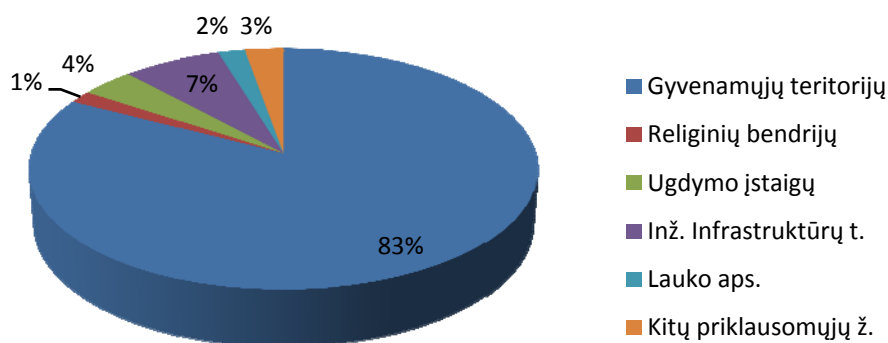

2. Želdinių priklausomumas skirtingų kategorijų želdynams

Priklausomai nuo želdynų kategorijos, Nemakščių miestelyje išskirtos kelios želdinių grupės:

- rekreacinių teritorijų želdiniai;
- gyvenamosios teritorijos (privačių; daugiabučių namų) želdiniai;
- visuomeninės paskirties teritorijų (mokyklos, religinių bendruomenių) želdiniai;
- inžinerinės infrastruktūros teritorijų (elektros tinklų, gatvės) želdiniai;
- lauko apsauginiai želdiniai;
- kitų viešų teritorijų želdiniai.

Daugiausiai želdinių auga privačiose namų valdose – 1125 sklypai. Gatvės – elektros tinklų želdynuose inventorizuota 100 sklypų. Religinių bendruomenių teritorijose užregistruota 23 sklypai, mokyklos – 42, daugiabučių namų – 39, darželyje – 12, laukuose – 27 ir likusiuose kituose želdynuose – 41 sklypai. Procentinis želdinių pasiskirstymas pagal želdynų priklausomybę pateiktas 2 paveiksle.

2 pav. Želdinių pasiskirstymas želdynuose